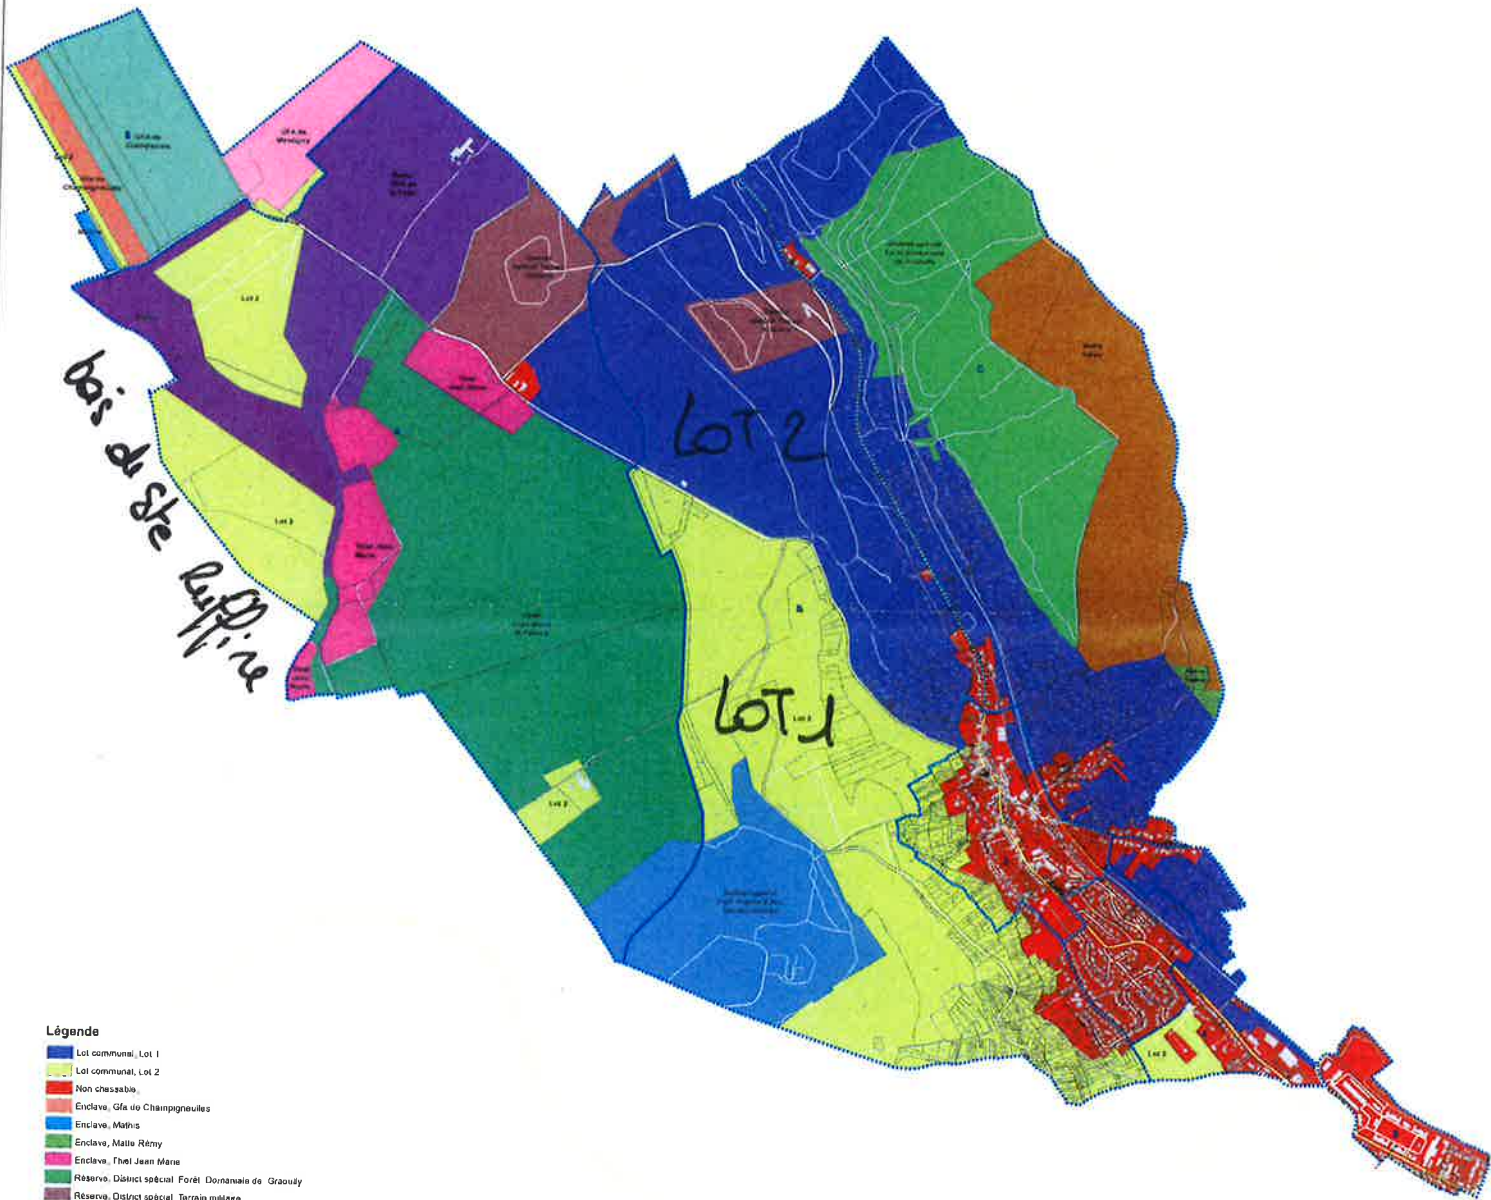

Châtel-Saint-Germain

Légende

- Lot communal, Lot 1
- Lot communal, Lot 2
- Non chassable
- Enclave, Gfa de Champgneules
- Enclave, Mathis
- Enclave, Matie Rémy
- Enclave, Thel Jean Marie
- Réserve, District spécial Forêt Domaniale de Graouly
- Réserve, District spécial Terrain militaire
- Réserve, District spécial Fort Jeanne d'Arc Terrain militaire
- Réserve, GFA de Champgneux
- Réserve, GFA de Montigny
- Réserve, Mathis
- Réserve, Matie Rémy
- Réserve, Basse GFA de la Fois
- Réserve, Thel Jean-Marie et Pance

SYSTÈME
INFORMATION
GÉOGRAPHIQUE